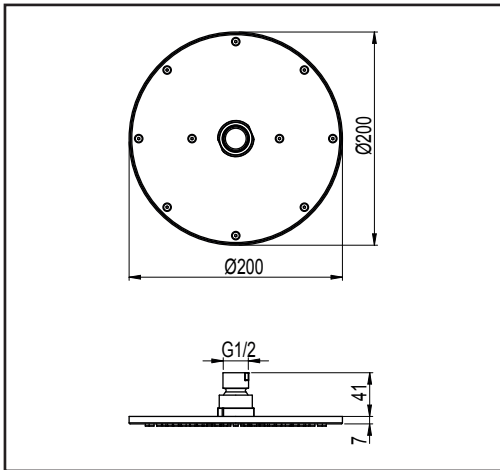

bruynzeel

ROND

HANDLEIDING HOOFDDOUCHE 20 CM

minimaal benodigde druk: 0,5 bar

Voorbereiding installatie

- Controleer het product direct na het openen van de verpakking op eventuele beschadigingen en gebreken. Mocht u een beschadiging of gebrek opmerken, neem dan direct contact op met de leverancier.
- Spoel de leidingen goed door voordat u de douchekop monteert.

Installatie

- Draai de douchekop (1) op de doucheuitloop (2) met G1/2 schroefdraad. Als hiervoor een tang gebruikt wordt, zorg dan dat het chroom voldoende beschermd wordt tegen krassen. Vergeet niet de rubberen ring aan te brengen voordat u de douchekop monteert!