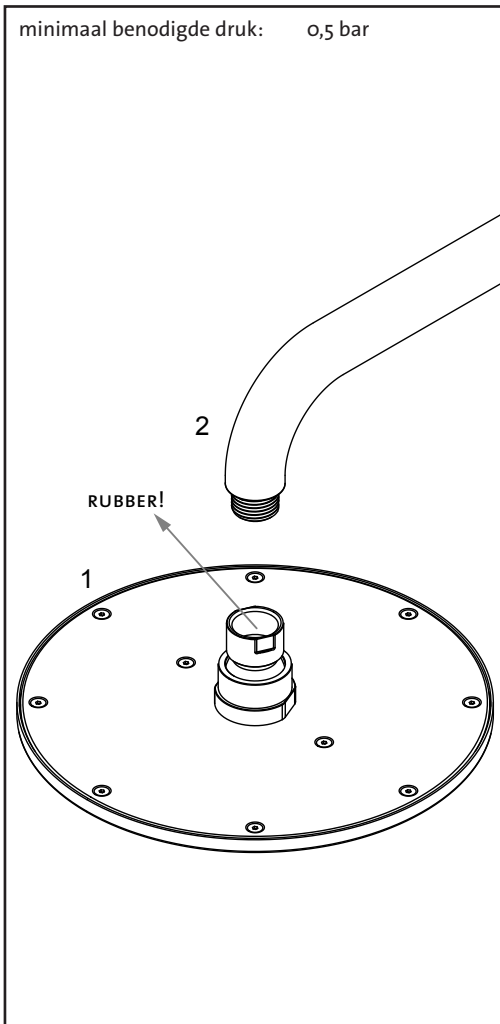

bruynzeel

ROND

HANDLEIDING HOOFDDOUCHE 20 CM

minimaal benodigde druk: 0,5 bar

Voorbereiding installatie

- Controleer het product direct na het openen van de verpakking op eventuele beschadigingen en gebreken. Mocht u een beschadiging of gebrek opmerken, neem dan direct contact op met de leverancier.
- Spoel de leidingen goed door voordat u de douchekop monteert.

Installatie

- Draai de douchekop (1) op de doucheuitloop (2) met G1/2 schroefdraad. Als hiervoor een tang gebruikt wordt, zorg dan dat het chroom voldoende beschermd wordt tegen krassen. Vergeet niet de rubberen ring aan te brengen voordat u de douchekop monteert!